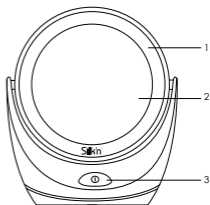

DE

Einführung

Vielen Dank für Ihren Kauf von Silk'n Makeup Mirror. Lesen Sie bitte diese Bedienungsanleitung sorgfältig durch und bewahren im sicheren Platz für zukünftige Referenz auf. Sollten Sie jegliche Unterstützung brauchen, kontaktieren Sie bitte Silk'n Kundendienst per E-Mail unter kundenservice@inno-essentials.de.

Lieferumfang

Silk'n Makeup Mirror
3 x 1,5V AAA Batterie
Bedienungsanleitung

Produkt-Diagramm

1. LED-Leuchten
2. Spiegel
3. Beleuchtete Drucktaste
4. Batteriedeckel

Produktspezifikationen

Produkt-Name	Silk'n Makeup Mirror
Modellnummer	M60033AB00-NL
Farbe	Weiß
Material	ABS
Abmessungen	16x9x19cm (6.3"x3.54"x7.48")
Gewicht	375g (13.23oz)
Batterie	3xAAA, 1.5V

Batterie installieren

Um die Batterien einzusetzen, folgen Sie die folgende Schritte:

1. Entnehmen den Batteriedeckel an der Unterseite des Gerätes.
2. Setzen Sie 3 mitgelieferte 1,5V AAA (Alkaline-Typ LR03) Batterien ein. Stellen Sie sicher, dass die Batterien mit richtiger Polarität eingesetzt werden. Verwenden Sie keine wiederaufladbare Batterien.
3. Schließen den Batteriedeckel sorgfältig.