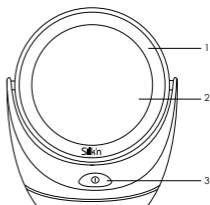

Introduzione

Grazie per aver acquistato lo Silk'n Makeup Mirror. Si prega di leggere attentamente il manuale d'uso e di conservarlo in un luogo sicuro per le consultazioni in futuro. Se ha bisogno di qualsiasi assistenza, si prega di contattare l'assistenza ai clienti di Silk'n tramite email ad servizioclientiit@silkn.eu.

Contenuti del Pacco

Silk'n Makeup Mirror
3 x 1,5V AAA Batteria
Manuale d'Uso

Diagramma del Prodotto

1. Luci LED
2. Specchio
3. Pulsante Illuminato
4. Coperchio di Batteria