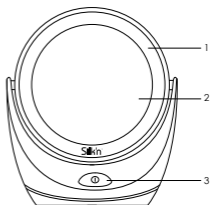

Introducción

Gracias por comprar Silk'n Makeup Mirror. Por favor, lea atentamente el manual usuario y guárdelo en un sitio seguro para futuras consultas. Si necesita cualquier ayuda, póngase en contacto con nuestro equipo de servicio de Silk'n por correo electrónico a servicioalcliente@silkn.eu.

Contenidos del Paquete

Silk'n Makeup Mirror
3 x AAA Batería de 1,5V
Manual Usuario

Diagrama del Producto

1. Luces LED
2. Espejo
3. Botón Pulsador Iluminado
4. Cubierta de Batería

Especificaciones del Producto

Nombre del Producto	Silk'n Makeup Mirror
Número de Modelo	M60033AB00-NL
Color	Blanco
Material	ABS
Dimensiones	16x9x19cm (6.3"x3.54"x7.48")
Peso	375g (13.23oz)
Batería	3xAAA, 1.5V

Instalación de la Batería

Para insertar las baterías, por favor, siga los siguientes pasos:

1. Quite la cubierta de batería en la parte inferior del dispositivo.
2. Inserte las 3 AAA baterías de 1,5V proporcionadas (tipo alcalino LR03). Asegúrese de que las baterías estén insertadas con la correcta polaridad. No utilice baterías recargables.
3. Cierre la cubierta de batería con cuidado.