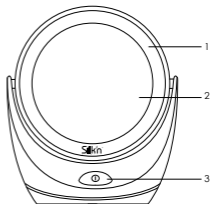

FR

Introduction

Merci d'avoir acheté le Silk'n Makeup Mirror. Veuillez lire attentivement ce mode d'emploi et le garder dans un endroit sûr pour référence future. Si vous avez besoin des aides, veuillez contacter le service client Silk'n par e-mail à serviceconsommateurfr@silkn.eu.

Contenus de l'Emballage

Silk'n Makeup Mirror
3 x 1,5V AAA Batterie
Mode d'Emploi

Diagramme du Produit

1. Lumière LED
2. Miroir
3. Bouton Poussoir de Lumière
4. Couvercle de Batterie