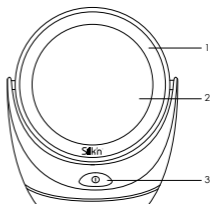

Introductie

Bedankt voor uw aankoop van de Silk'n Makeup Mirror. Lees de handleiding aandachtig door en bewaar hem op een veilige plaats, zodat u de informatie later nog eens na kunt lezen. Hebt u hulp nodig, neem dan contact op met de klantenservice van Silk'n via klantenservicenl@silkn.eu.

Inhoud van de verpakking

Silk'n Makeup Mirror
3 x AAA-batterij 1,5V
Handleiding

Product tekening

1. LED-verlichting
2. Spiegel
3. Lichtgevende drukknop
4. Batterijvak

Productspecificaties

Productnaam	Silk'n Makeup Mirror
Modelnummer	M60033AB00-NL
Kleur	Wit
Materiaal	ABS
Afmetingen	16x9x19cm (6.3"x3.54"x7.48")
Gewicht	375g (13.23oz)
Batterijen	3xAAA, 1.5V